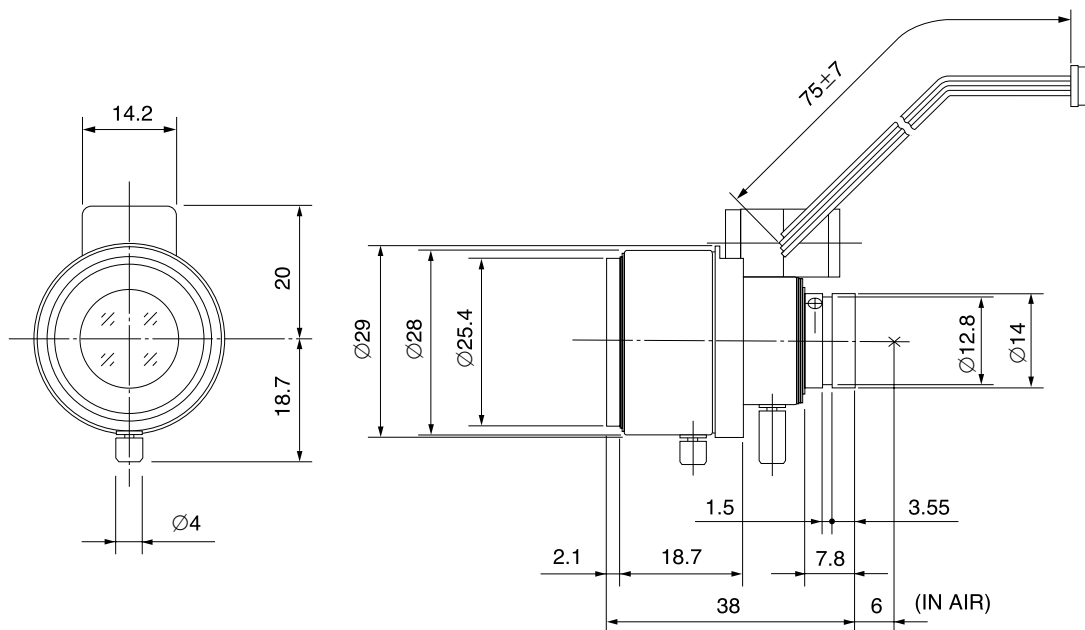

TG2Z0416ABC-1

f = 4mm - 9mm F1.6

1/3型 白黒&カラー ボードカメラ用 バリフォーカルレンズ

1/3
型

型名	TG2Z0416ABC-1			レンズ	前玉	Ø15.9mm
焦点距離	4mm - 9mm			有効径	後玉	Ø7.3mm
最大口径比	1:1.6 - 2.1			ディストーション	ワイド-17.2% - テレ-5.3%(y=3)	
画面サイズ	1/3型	4.8mm x 3.6mm(Ø6mm)		バックフォーカス	7.5mm - 12.2mm	
	1/4型	3.6mm x 2.7mm(Ø4.5mm)		フランジバック	-	
作動範囲	アイリス	F1.6 - F360C		マウント	Ø14	
	フォーカス	50cm - ∞		外形寸法	W29mm x H34.5mm x D38mm	
	ズーム	4mm - 9mm		質量	24g	
操作方法	アイリス	自動(ガルバメータ)				
	フォーカス	手動				
	ズーム	手動				
最短距離50cmでの撮影サイズ	4mm	1/3型	71.8cm x 49.7cm	1/4型	49.7cm x 35.7cm	
	9mm		33.0cm x 24.3cm		24.3cm x 18.0cm	
コーティング	MgF2シングルコート(全面 λ= 520nm)					
包括角度	対角	1/3型	92.8° - 39.8°	1/4型	66.1° - 29.7°	
	水平		71.8° - 31.8°		51.8° - 23.8°	
	垂直		51.8° - 23.8°		38.3° - 17.8°	
ガルバノメーター	駆動コイル	190Ω				
	制動コイル	855Ω				
作動温度範囲	-20°C - +50°C					

外観図

接続図

茶	駆動コイル (+)
赤	駆動コイル (-)
橙	制動コイル (-)
黄	制動コイル (+)