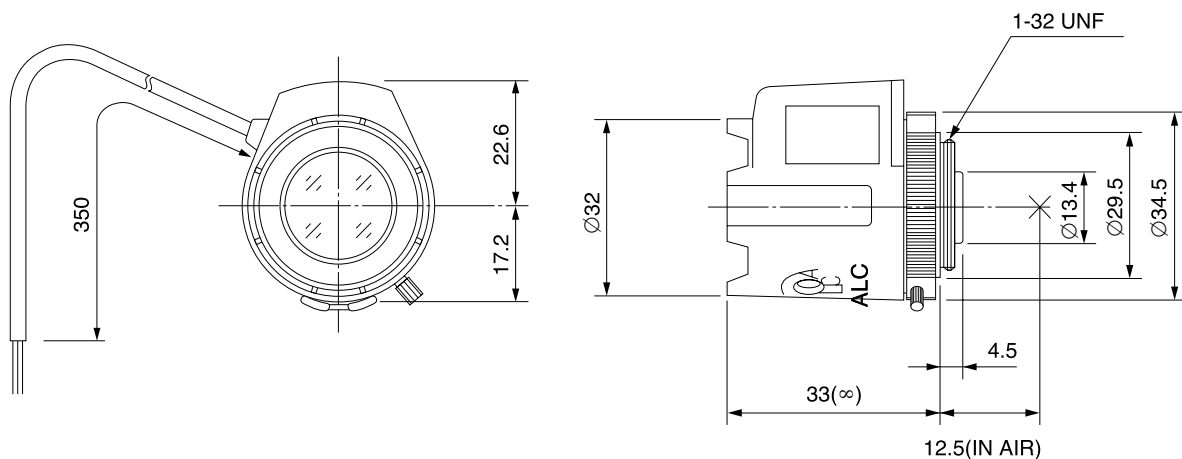

# HG0614AFCS-3

6mm F1.4

1/2型サイズカメラ用 固定焦点 自動絞りレンズ VIDEOタイプ

CS-マウント

フォーカス、アンプ付き

型名	HG0614AFCS-3			レンズ	前玉	Ø10.8mm	
焦点距離	6mm			有効径	後玉	Ø8.6mm	
最大口径比	1:1.4			バックフォーカス	8.2mm		
画面サイズ	6.4mm x 4.8mm(Ø8mm)			フランジバック	12.5mm		
作動範囲	アイリス	F1.4 - F360C		マウント	CS-マウント		
	フォーカス	0.2m - Inf.		フィルターサイズ	—		
操作方法	アイリス	自動		外形寸法	Ø32mm x 39.8mm x 33mm		
	フォーカス	手動		質量	41g		
最短撮影サイズ	22.3cm x 16.3cm						
包括角度	対角	1/2型	71.3°	1/3型	55.0°	1/4型	41.7°
	水平		58.3°		44.3°		33.6°
	垂直		44.3°		33.6°		25.3°
自動絞り仕様							
供給電圧	DC8V - DC16V						
消費電流	35mA以下						
応答速度	約2秒						
測光方式	平均 - ピーク測光連続可変型(出荷時:平均測光)						
入力信号	複合画像信号(V.S.)又は画像信号(V.)						
絞り精度	画像信号レベルで±15%						
感度調整	画像信号レベルで0.5V(p-p) - 1.0V(p-p)連続可変						
入力インピーダンス	ハイインピーダンス						
作動温度範囲	-20°C - +50°C						

1/2  
型

CS

## 外観図