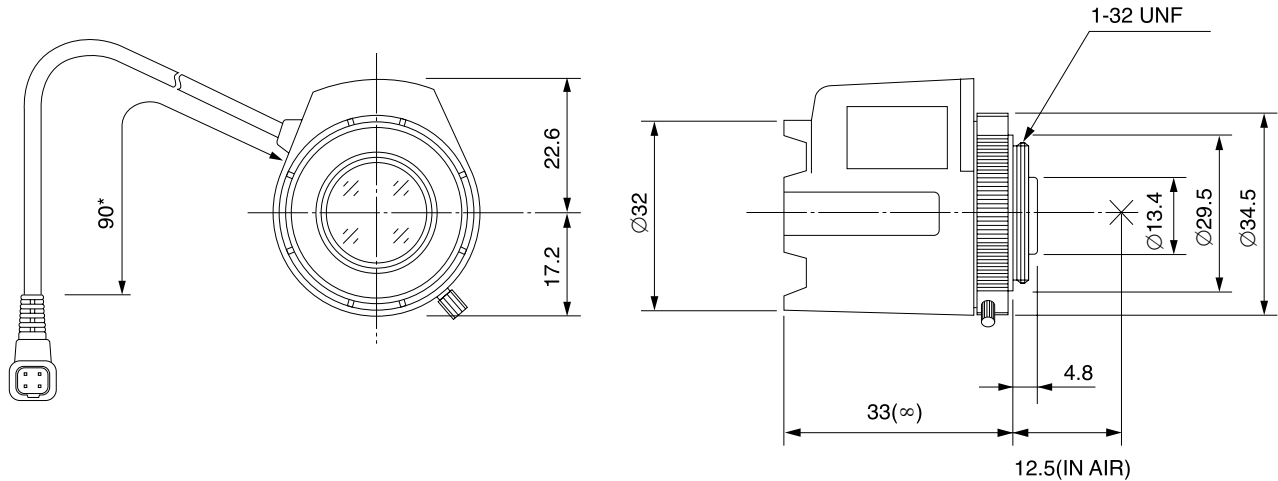

# TG0412FCS-3

4mm F1.2  
 1/3型サイズカメラ用 固定焦点 自動絞りレンズ DCタイプ  
 CS-マウント

フォーカス付き、アンプなし

型名	TG0412FCS-3			レンズ	前玉	Ø15.5mm	
焦点距離	4mm			有効径	後玉	Ø8.5mm	
最大口径比	1:1.2			バックフォーカス	7.7mm		
画面サイズ	4.8mm x 3.6mm(Ø6mm)			フランジバック	12.5mm		
作動範囲	アイリス	F1.2 - F360C		マウント	CS-マウント		
	フォーカス	0.2m - Inf.		フィルターサイズ	—		
操作方法	アイリス	自動		外形寸法	Ø32mm x 39.8mm x 33mm		
	フォーカス	手動		質量	38g		
最短撮影サイズ	24.9cm x 18.3cm						
包括角度	対角	1/3型	76.9°	1/4型	60.4°		
	水平		63.9°		49.1°		
	垂直		49.1°		37.3°		
ガルバノメーター仕様							
駆動コイル	190Ω						
制動コイル	855Ω						
作動温度範囲	-20°C - +50°C						

1/3  
型

## 外観図

\*: 310mm ケーブル可能

CS