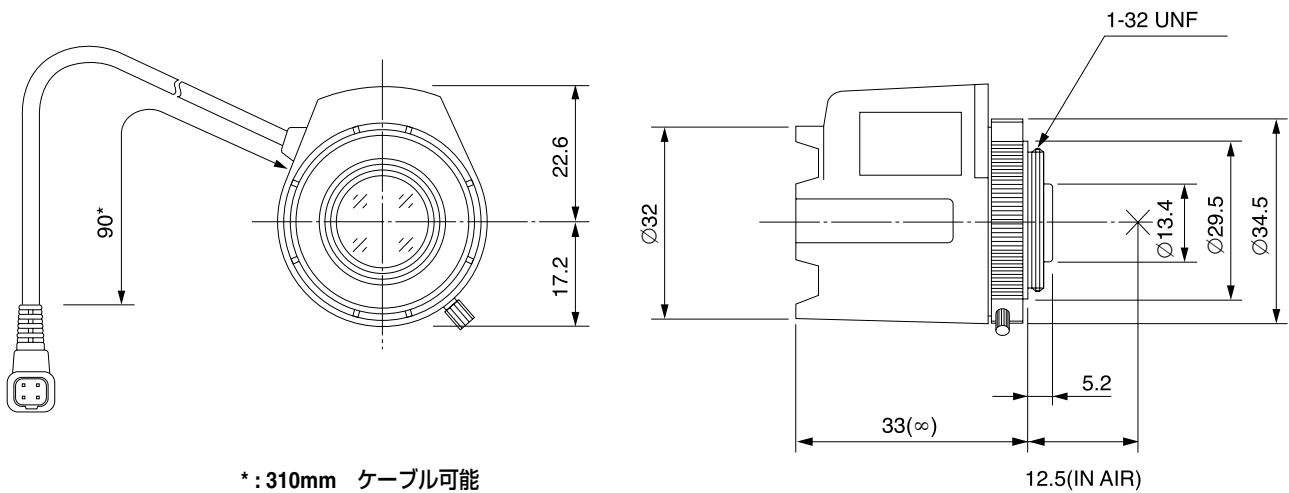

# TG0812FCS-3

8mm F1.2

1/3型サイズカメラ用 固定焦点 自動絞りレンズ DCタイプ

CS-マウント

フォーカス付き、アンプなし

型名	TG0812FCS-3			レンズ	前玉	Ø15.0mm	
焦点距離	8mm			有効径	後玉	Ø8.8mm	
最大口径比	1:1.2			バックフォーカス	7.5mm		
画面サイズ	4.8mm x 3.6mm(Ø6mm)			フランジバック	12.5mm		
作動範囲	アイリス	F1.2 - F360C		マウント	CS-マウント		
	フォーカス	0.2m - Inf.		フィルターサイズ	—		
操作方法	アイリス	自動		外形寸法	Ø32mm x 39.8mm x 33mm		
	フォーカス	手動		質量	39g		
最短撮影サイズ	12.5cm x 9.2cm						
包括角度	対角	1/3型	43.5°	1/4型	32.4°		
	水平		34.7°		25.9°		
	垂直		25.9°		16.4°		
ガルバノメーター仕様							
駆動コイル	190Ω						
制動コイル	855Ω						
作動温度範囲	-20°C - +50°C						

1/3  
型

## 外観図

CS