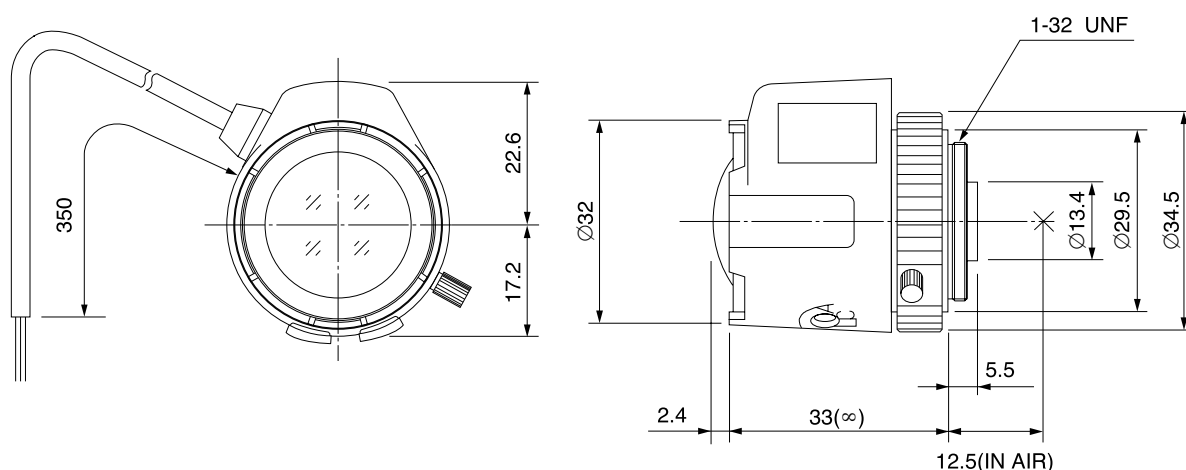

TG2314AFCS-3

2.3mm F1.4

1/3型サイズカメラ用 固定焦点 自動絞りレンズ VIDEOタイプ

CS-マウント

フォーカス、アンプ付き

型名	TG2314AFCS-3			レンズ	前玉	Ø22.8mm	
焦点距離	2.3mm			有効径	後玉	Ø7.0mm	
最大口径比	1:1.4			バックフォーカス	7.1mm		
画面サイズ	4.8mm x 3.6mm(Ø6mm)			フランジバック	12.5mm		
作動範囲	アイリス	F1.4 - F360C		マウント	CS-マウント		
	フォーカス	0.2m - Inf.		フィルターサイズ	—		
操作方法	アイリス	自動		外形寸法	Ø32mm x 39.8mm x 35.4mm		
	フォーカス	手動		質量	48g		
最短撮影サイズ	60.8cm x 37.5cm						
包括角度	対角	1/3型	137.9°	1/4型	106.7°		
	水平		113.3°		86.3°		
	垂直		86.3°		65.3°		
自動絞り仕様							
供給電圧	DC8V - DC16V						
消費電流	35mA以下						
応答速度	約2秒						
測光方式	平均 - ピーク測光連続可変型(出荷時:平均測光)						
入力信号	複合画像信号(V.S.)又は画像信号(V.)						
絞り精度	画像信号レベルで±15%						
感度調整	画像信号レベルで0.5V(p-p) - 1.0V(p-p)連続可変						
入力インピーダンス	ハイインピーダンス						
作動温度範囲	-20°C - +50°C						

1/3
型

CS

外観図

接続図