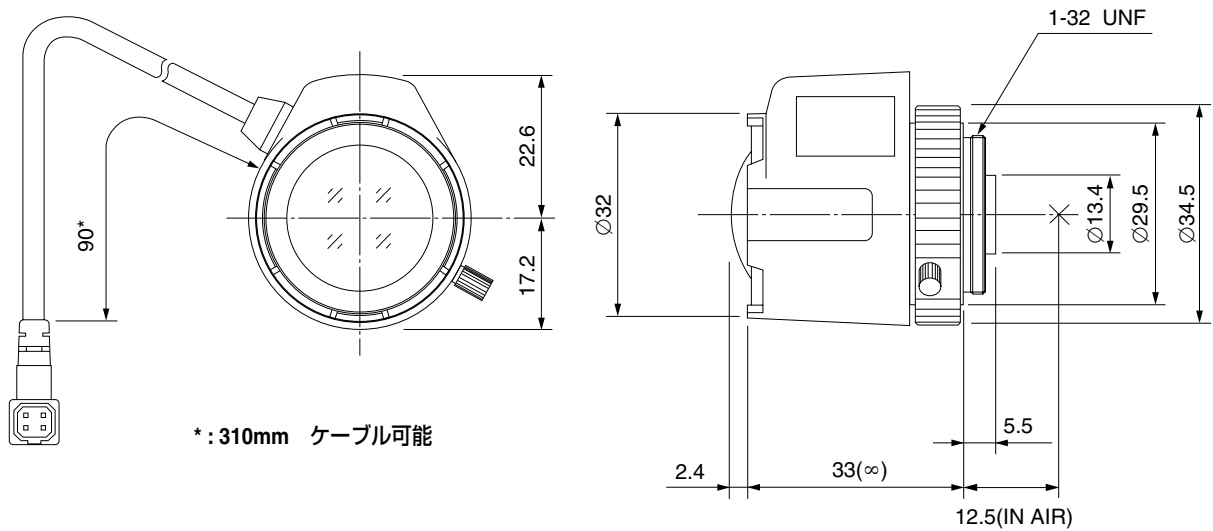

TG2314FCS-3

2.3mm F1.4

1/3型サイズカメラ用 固定焦点 自動絞りレンズ DCタイプ

CS-マウント

フォーカス付き、アンプなし

型名	TG2314FCS-3			レンズ	前玉	Ø22.8mm	
焦点距離	2.3mm			有効径	後玉	Ø7.0mm	
最大口径比	1:1.4			バックフォーカス	7.1mm		
画面サイズ	4.8mm x 3.6mm(Ø6mm)			フランジバック	12.5mm		
作動範囲	アイリス	F1.4 - F360C		マウント	CS-マウント		
	フォーカス	0.2m - Inf.		フィルターサイズ	—		
操作方法	アイリス	自動		外形寸法	Ø32mm x 39.8mm x 35.4mm		
	フォーカス	手動		質量	45g		
最短撮影サイズ	60.8cm x 37.5cm						
包括角度	対角	1/3型	137.9°	1/4型	106.7°		
	水平		113.3°		86.3°		
	垂直		86.3°		65.3°		
ガルバノメーター仕様							
駆動コイル	190Ω						
制動コイル	855Ω						
作動温度範囲	-20°C - +50°C						

1/3
型

外観図

CS

接続図

Pin No.

1	茶	制動コイル(-)
2	赤	制動コイル(+)
3	黄	駆動コイル(+)
4	橙	駆動コイル(-)