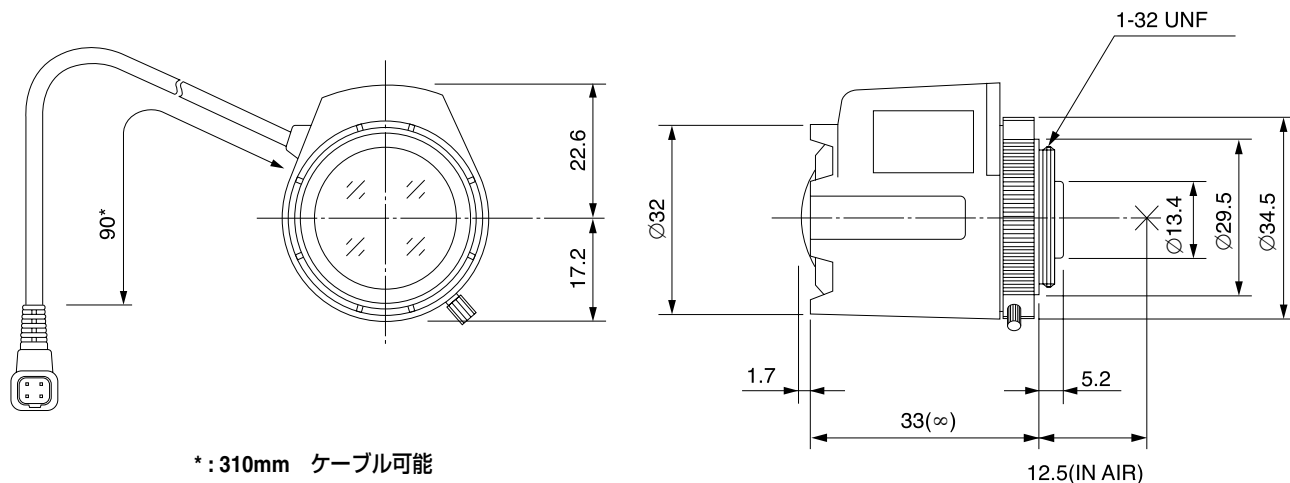

TG2616FCS-4

2.6mm F1.6
1/3型サイズカメラ用 固定焦点 自動絞りレンズ DCタイプ
CS-マウント

フォーカス付き、アンプなし

1/3
型

型名	TG2616FCS-4		レンズ	前玉	Ø16.4mm
焦点距離	2.6mm		有効径	後玉	Ø8mm
最大口径比	1:1.6		バックフォーカス	7.5mm	
画面サイズ	4.8mm x 3.6mm(Ø6mm)		フランジバック	12.5mm	
作動範囲	アイリス	F1.6 - F360C	マウント	CS-マウント	
	フォーカス	0.3m - Inf.	フィルターサイズ	—	
操作方法	アイリス	自動	外形寸法	Ø32mm x 39.8mm x 34.7mm	
	フォーカス	手動	質量	47g	
最短撮影サイズ	71.0cm x 46.4cm				
包括角度	対角	1/3型	123.0°	1/4型	93.8°
	水平		99.6°		75.4°
	垂直		75.4°		56.9°
ガルバノメーター仕様					
駆動コイル	190Ω				
制動コイル	855Ω				
作動温度範囲	-20°C - +50°C				

外観図

CS

接続図

Pin No.

1	茶	制動コイル (-)
2	赤	制動コイル (+)
3	黄	駆動コイル (+)
4	橙	駆動コイル (-)