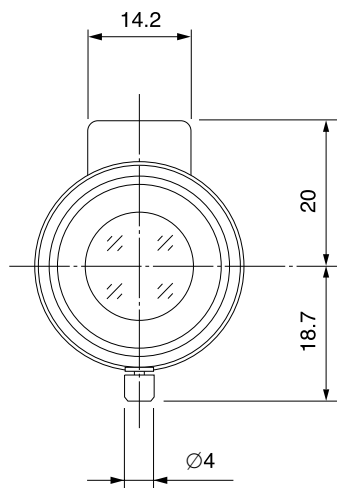

TG2Z2616ABC-1

f = 2.6mm - 6mm F1.6

1/3型 白黒&カラー ボードカメラ用 バリフォーカルレンズ

1/3
型

型名	TG2Z2616ABC-1			レンズ	前玉	Ø18.8mm	
焦点距離	2.6mm - 6mm			有効径	後玉	Ø6.4mm	
最大口径比	1:1.6 - 2.3			ディストーション	ワイド-53.9% テレ-8.8%(y=3)		
画面サイズ	1/3型	4.8mm x 3.6mm(Ø6mm)		バックフォーカス	6mm - 9.8mm		
	1/4型	3.6mm x 2.7mm(Ø4.5mm)		フランジバック	-		
作動範囲	アイリス	F1.6 - F360C		マウント	Ø14		
	フォーカス	50cm - ∞		外形寸法	W29mm x H34.5mm x D38mm		
	ズーム	2.6mm - 6mm		質量	28g		
操作方法	アイリス	自動(ガルバメータ)					
	フォーカス	手動					
	ズーム	手動					
最短距離50cmでの撮影サイズ	2.6mm	1/3型	132.7cm x 81.3cm	1/4型	81.3cm x 55.6cm		
	6mm		44.1cm x 32.3cm		32.4cm x 23.9cm		
コーティング	MgF2シングルコート(全面 λ= 520nm)						
包括角度	対角	1/3型	134.8° - 59.4°	1/4型	99.0° - 44.8°		
	水平		106.0° - 47.6°		78.2° - 35.9°		
	垂直		78.2° - 35.8°		58.1° - 26.9°		
ガルバノメーター	駆動コイル	190Ω					
	制動コイル	855Ω					
作動温度範囲	-20°C - +50°C						

外観図

接続図

茶	駆動コイル (+)
赤	駆動コイル (-)
橙	制動コイル (-)
黄	制動コイル (+)