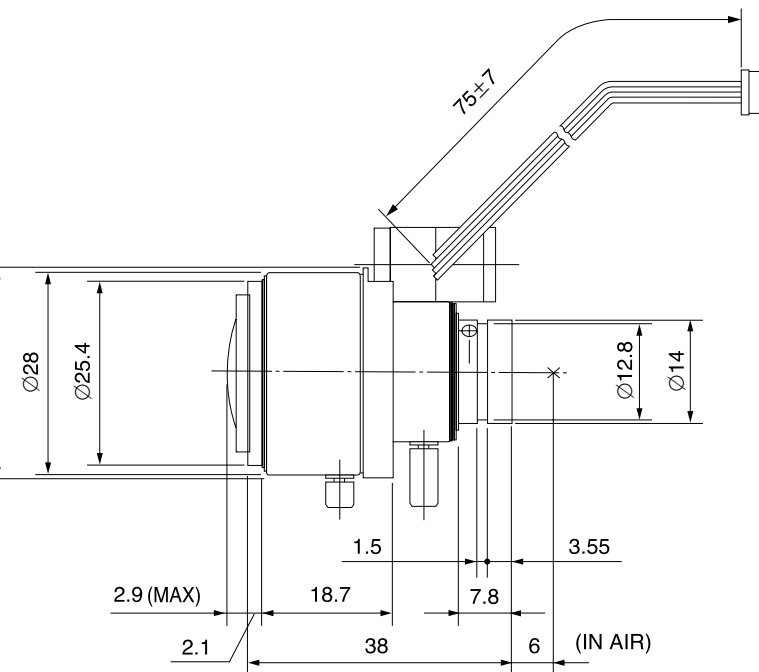

TG2Z2616ABC-1

f = 2.6mm - 6mm F1.6

1/3型 白黒&カラー ボードカメラ用 バリフォーカルレンズ

1/3
型

型名	TG2Z2616ABC-1			レンズ	前玉	Ø18.8mm	
焦点距離	2.6mm - 6mm			有効径	後玉	Ø6.4mm	
最大口径比	1:1.6 - 2.3			ディストーション	ワイド-53.9% テレ-8.8%(y=3)		
画面サイズ	1/3型	4.8mm x 3.6mm(Ø6mm)		バックフォーカス	6mm - 9.8mm		
	1/4型	3.6mm x 2.7mm(Ø4.5mm)		フランジバック	-		
作動範囲	アイリス	F1.6 - F360C		マウント	Ø14		
	フォーカス	50cm - ∞		外形寸法	W29mm x H34.5mm x D38mm		
	ズーム	2.6mm - 6mm		質量	28g		
操作方法	アイリス	自動(ガルバメータ)					
	フォーカス	手動					
	ズーム	手動					
最短距離50cmでの撮影サイズ	2.6mm	1/3型	132.7cm x 81.3cm	1/4型	81.3cm x 55.6cm		
	6mm		44.1cm x 32.3cm		32.4cm x 23.9cm		
コーティング	MgF2シングルコート(全面 λ= 520nm)						
包括角度	対角	1/3型	134.8° - 59.4°	1/4型	99.0° - 44.8°		
	水平		106.0° - 47.6°		78.2° - 35.9°		
	垂直		78.2° - 35.8°		58.1° - 26.9°		
ガルバノメーター	駆動コイル	190Ω					
	制動コイル	855Ω					
作動温度範囲	-20°C - +50°C						

外観図

接続図

茶	駆動コイル (+)
赤	駆動コイル (-)
橙	制動コイル (-)
黄	制動コイル (+)