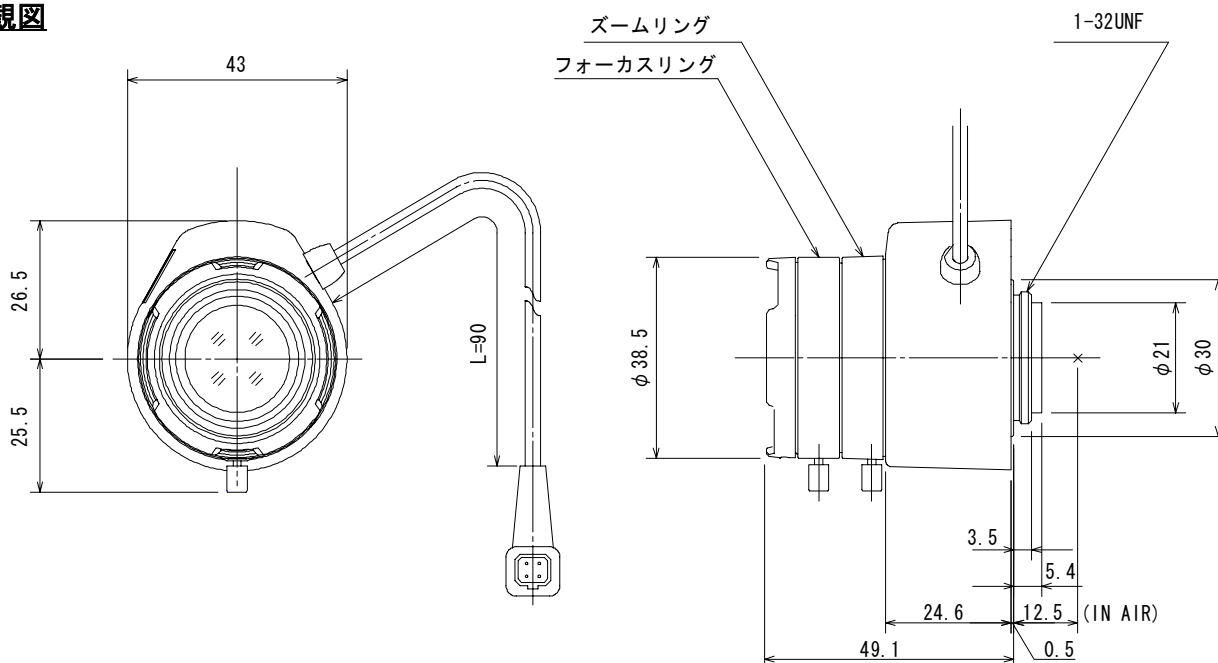

# HG3Z4512FCS-IR

3倍 4.5mm - 12.5mm F1.2 Day&Night

1/2型カメラ用 パリフォーカル 自動絞りレンズ DCタイプ  
CSマウント

型名	HG3Z4512FCS-IR		レンズ	前玉	φ 19.9mm		
焦点距離	4.5mm - 12.5mm		有効径	後玉	φ 9.9mm		
最大口径比	1:1.2		バック	テレ	16.5mm		
画面サイズ	6.4mm x 4.8mm (φ 8mm)		フォーカス	ワイド	8.5mm		
作動範囲	アイリス	F1.2 - F360	フランジバック		12.5mm		
	フォーカス	0.3m - Inf.	マウント		CS-マウント		
	ズーム	4.5mm - 12.5mm	フィルターサイズ		—		
操作方法	アイリス	自動 (DCタイプ)	外形寸法		φ 38.5mm x 48mm x 49.1mm		
	フォーカス	手動	質量		68g		
	ズーム	手動					
包括角度	対角	1/2型	108.0° - 37.6°	1/3型	77.9° - 28.3°	1/4型	57.2° - 21.2°
	水平		83.7° - 30.1°		61.3° - 22.6°		45.3° - 17.0°
	垂直		61.3° - 22.6°		45.3° - 17.0°		33.7° - 12.7°
ガルバノメータ	駆動コイル	190Ω / 20°C					
	制動コイル	855Ω / 20°C					
作動温度範囲	-10°C - +50°C						

## 外観図

## 接続図

		Pin No.		
1	茶	制動コイル (-)		
2	赤	制動コイル (+)		
3	黄	駆動コイル (+)		
4	橙	駆動コイル (-)		