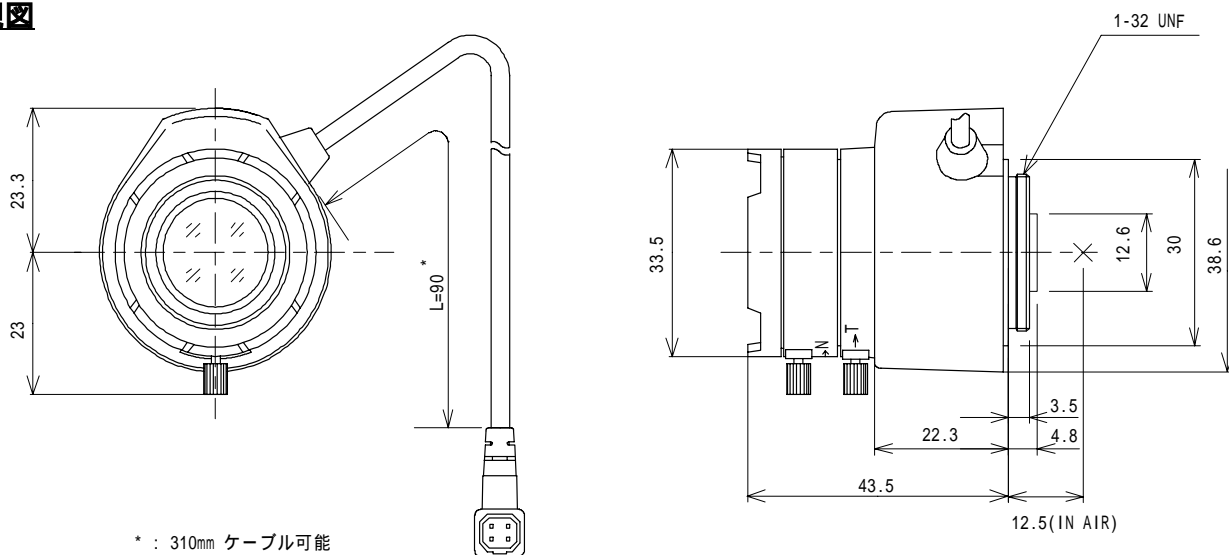

TG2Z3514FCS-2

2倍 3.5mm 8.0mm F1.4
 1/3型サイズカメラ用 パリフォーカル 自動絞りレンズ DCタイプ
 CS マウント

型名	TG2Z3514FCS-2		レンズ	前玉	16.6mm
焦点距離	3.5mm 8.0mm		有効径	後玉	9.0mm
最大口径比	1:1.4		バック	テレ	13.1mm
画面サイズ	4.8mm x 3.6mm(6mm)		フォーカス	ワイド	8.3mm
作動範囲	アイリス	F1.4 F360C	フランジバック		12.5mm
	フォーカス	0.4m Inf.	マウント		CS マウント
	ズーム	3.5mm 8.0mm	フィルターサイズ		-
操作方法	アイリス	自動(DCタイプ)	外形寸法		33.5mm x 42.6mm x 43.5mm
	フォーカス	手動	質量		48g
	ズーム	手動			
包括角度	対角	1/3型	97.9° 44.3°	1/4型	72.7° 33.2°
	水平		77.6° 35.4°		57.6° 26.6°
	垂直		57.6° 26.6°		43.0° 19.9°
ガルバノメータ	駆動コイル	190 / 20			
	制動コイル	855 / 20			
作動温度範囲	-10 +50				

外観図

接続図