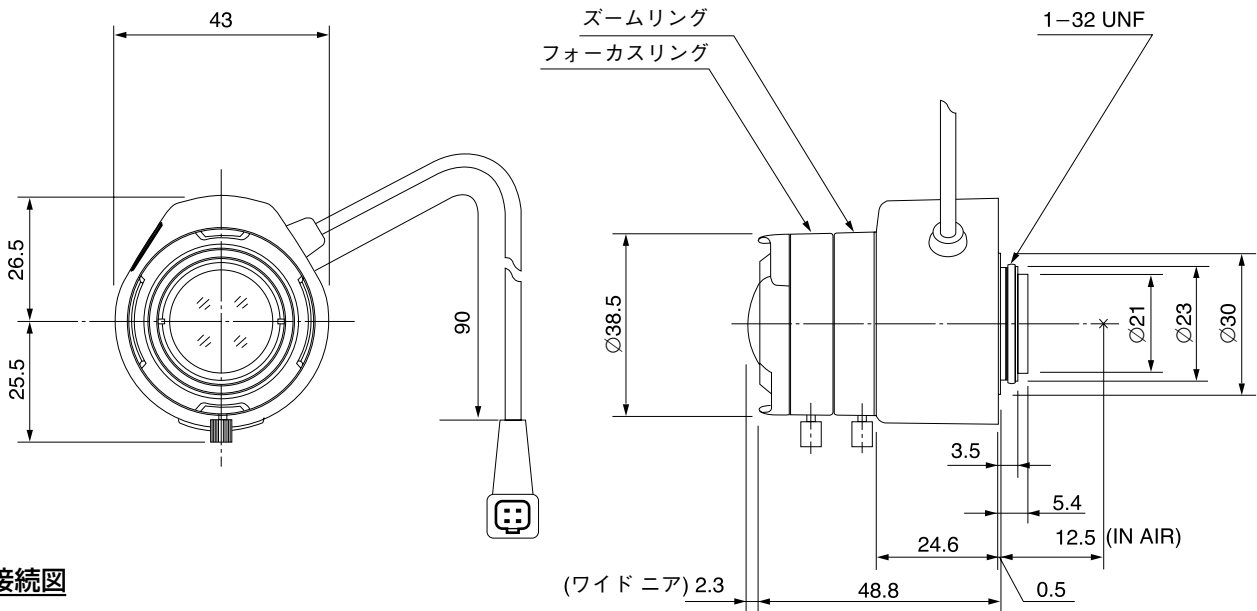

TG3Z2312FCS

3倍 2.3mm - 6mm F1.2

1/3型サイズカメラ用 バリフォーカル 自動絞りレンズ DCタイプ

CS-マウント

フォーカス付き、アンプなし

型名	TG3Z2312FCS			レンズ	前玉	Ø19.5mm	
焦点距離	2.3mm - 6mm			有効径	後玉	Ø9.0mm	
最大口径比	1:1.2			バック	テレ	15mm	
画面サイズ	4.8mm x 3.6mm(Ø6mm)			フォーカス	ワイド	8mm	
作動範囲	アイリス	F1.2 - F360C		フランジバック	12.5mm		
	フォーカス	0.3m - Inf.		マウント	CS-マウント		
	ズーム	2.3mm - 6mm		フィルターサイズ	—		
操作方法	アイリス	自動		外形寸法	Ø38.5mm x 48mm x 48.8mm		
	フォーカス	手動		質量	78g		
	ズーム	手動					
最短撮影サイズ	2.3mm	93.8cm x 56cm					
	6mm	26.8cm x 19.6cm					
包括角度	対角	1/3型	143.8° - 60.0°	1/4型	107.7° - 45.1°		
	水平		114.8° - 48.2°		86.0° - 36.2°		
	垂直		86.0° - 36.2°		64.5° - 27.1°		
ガルバノメーター仕様							
駆動コイル	190Ω						
制動コイル	855Ω						
作動温度範囲	-20°C - +50°C						

1/3
型

CS

外観図

接続図

Pin No.

1	茶	制動コイル (-)
2	赤	制動コイル (+)
3	黄	駆動コイル (+)
4	橙	駆動コイル (-)