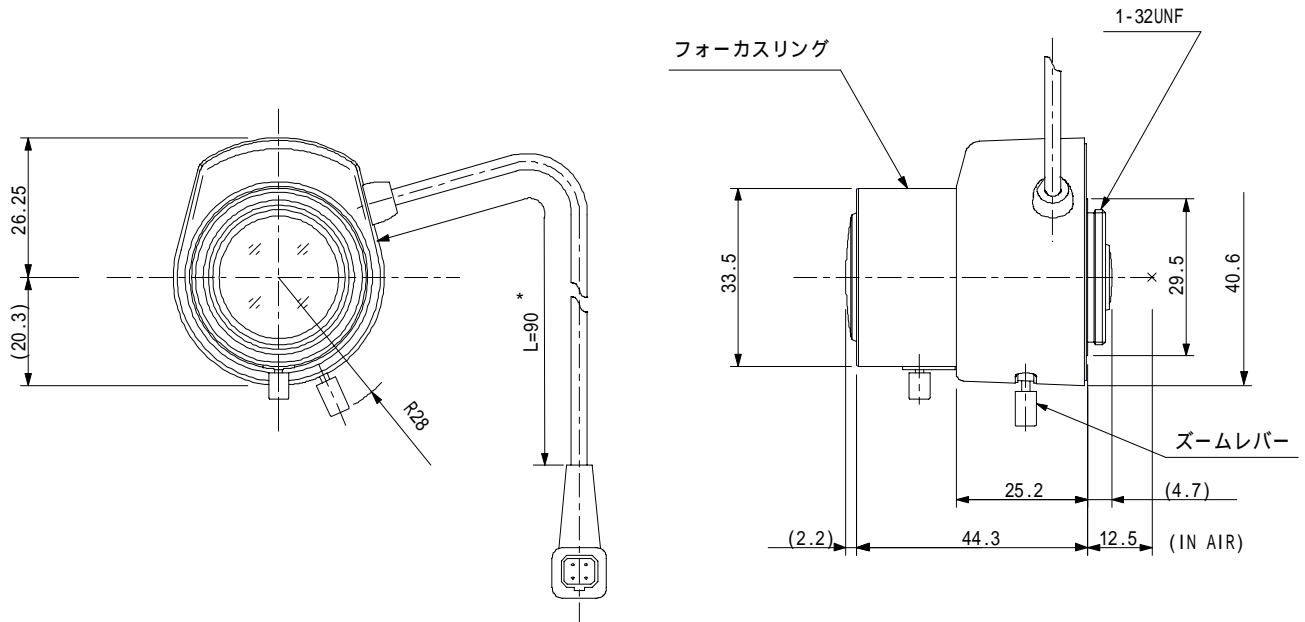

# TG3Z2910FCS IR

3倍 2.9mm 8.2mm F1.0 Day & Night  
 1/3型カメラ用 パリフォーカル 自動絞りレンズ DCタイプ  
 CSマウント

型名	TG3Z2910FCS IR			レンズ	前玉	19.0mm	
焦点距離	2.9mm 8.2mm			有効径	後玉	8.5mm	
最大口径比	1:1.0			バック	テレ	14.0mm	
画面サイズ	4.8mm x 3.6mm( 6mm)			フォーカス	ワイド	7.8mm	
作動範囲	アイリス	F1.0 F360C		フランジバック		12.5mm	
	フォーカス	0.5m Inf.		マウント		CSマウント	
	ズーム	2.9mm 8.2mm		フィルターサイズ		-	
操作方法	アイリス	自動(DCタイプ)		外形寸法		33.5mm x 46.6mm x 44.3mm	
	フォーカス	手動		質量		50g	
	ズーム	手動					
包括角度	対角	1/3型	125.6° 44.7°	1/4型	88.3° 33.4°		
	水平		95.0° 35.6°		69.0° 26.7°		
	垂直		69.0° 26.7°		51.0° 20.0°		
ガルバノメータ	駆動コイル	190 / 20					
	制動コイル	855 / 20					
作動温度範囲	-10 +50						

## 外観図

\*310mmケーブル可能

## 接続図

		Pin No.
1	茶	制動コイル(-)
2	赤	制動コイル(+)
3	黄	駆動コイル(+)
4	橙	駆動コイル(-)