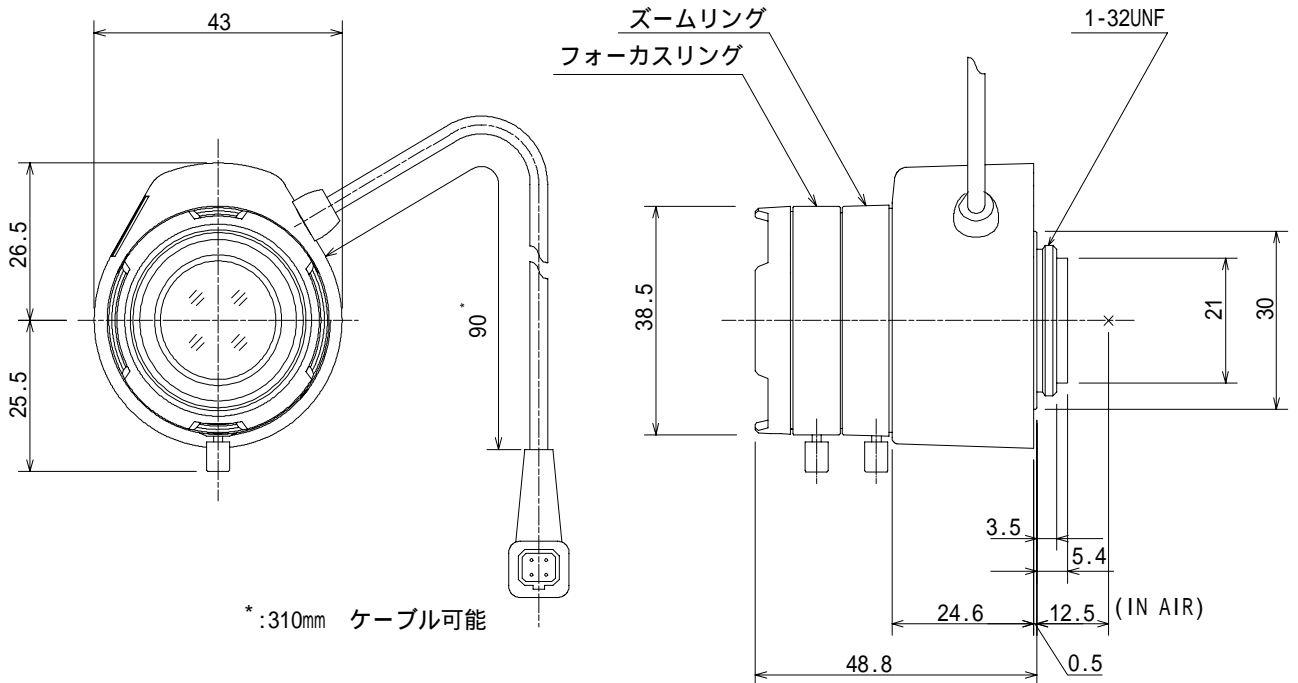

# TG3Z3510FCS-IR

3倍 3.5mm 10.5mm F1.0 Day & Night  
 1/3型カメラ用 パリフォーカル 自動絞りレンズ DCタイプ  
 CSマウント

型名	TG3Z3510FCS-IR		レンズ	前玉	18.6mm
焦点距離	3.5mm 10.5mm		有効径	後玉	10.2mm
最大口径比	1:1.0		バック	テレ	16.3mm
画面サイズ	4.8mm x 3.6mm( 6mm)		フォーカス	ワイド	8mm
作動範囲	アイリス	F1.0 F360	フランジバック		12.5mm
	フォーカス	0.3m Inf.	マウント		CSマウント
	ズーム	3.5mm 10.5mm	フィルターサイズ		-
操作方法	アイリス	自動(DCタイプ)	外形寸法		38.5mm x 48mm x 48.8mm
	フォーカス	手動	質量		65g
	ズーム	手動			
包括角度	対角	1/3型	108.4°	34.2°	
	水平		81.6°	27.2°	
	垂直		59.2°	20.4°	
ガルバノメータ	駆動コイル	190 / 20			
	制動コイル	855 / 20			
作動温度範囲	-10 +50				

## 外観図

## 接続図