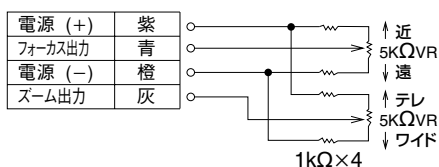

接続図

プリセット用ポテンショメーター