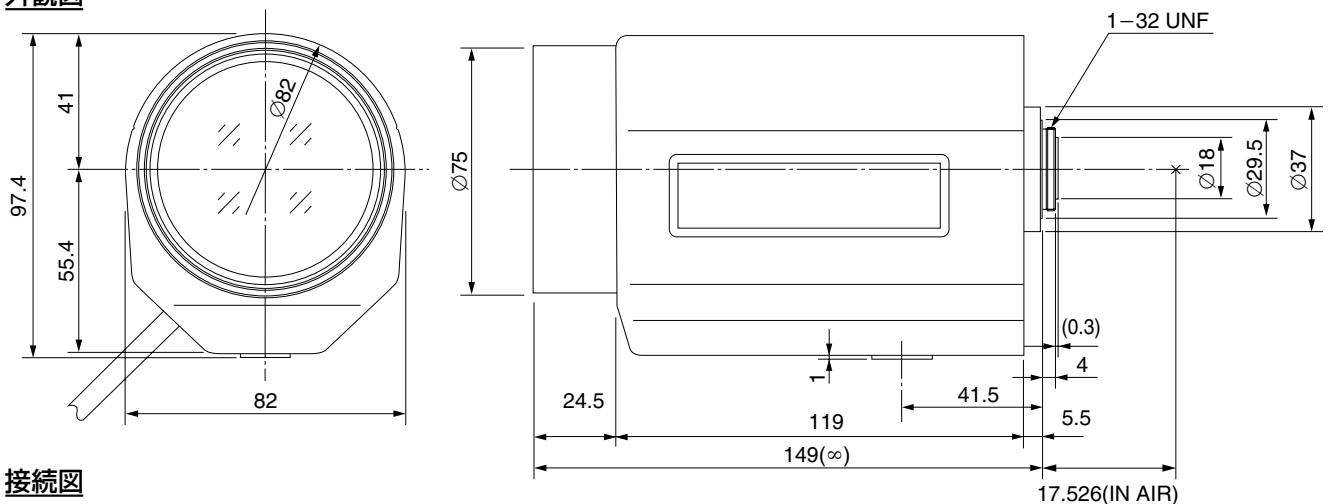

H16Z7516PDC

16倍 7.5mm - 120mm F1.6
1/2型サイズカメラ用 電動式ズームレンズ
C-マウント

プリセット付き

型名	H16Z7516PDC			レンズ	前玉	Ø66.4mm	
焦点距離	7.5mm - 120mm			有効径	後玉	Ø13.5mm	
最大口径比	1:1.6			バックフォーカス	14mm		
画面サイズ	6.4mm x 4.8mm(Ø8mm)			フランジバック	17.526mm		
作動範囲	アイリス	F1.6 - F560C		マウント	C-マウント		
	フォーカス	1.5m - Inf.		フィルターサイズ	M72 P=0.75mm		
	ズーム	7.5mm - 120mm		三脚座ネジ	1/4 - 20UNC		
操作方法	アイリス	自動		外形寸法	W82mm x H96.4mm x D149mm		
	フォーカス	電動		質量	1050g		
	ズーム	電動					
最短撮影サイズ	7.5mm	129.2cm x 95.5cm					
	120mm	8.4cm x 6.3cm					
包括角度	対角	1/2型	57.2° - 3.9°	1/3型	43.8° - 3.0°	1/4型	33.1° - 2.2°
	水平		46.6° - 3.2°				26.6° - 1.8°
	垂直		35.3° - 2.4°				20.0° - 1.35°
供給電圧				フォーカス	DC8V		
消費電力				ズーム	DC8V		
応答速度・作動時間				フォーカス	40mA以下		
ポテンショメータ				ズーム	25mA以下		
ガルバノメータ仕様				フォーカス	約3.5秒		
駆動コイル	190Ω			ズーム	約3.5秒		
制動コイル	1000Ω			フォーカス	5kQVR		
作動温度範囲	-10°C - +50°C			ズーム	5kQVR		

外観図

接続図

プリセット用ポテンショメーター

アイリス

フォーカス

ズーム