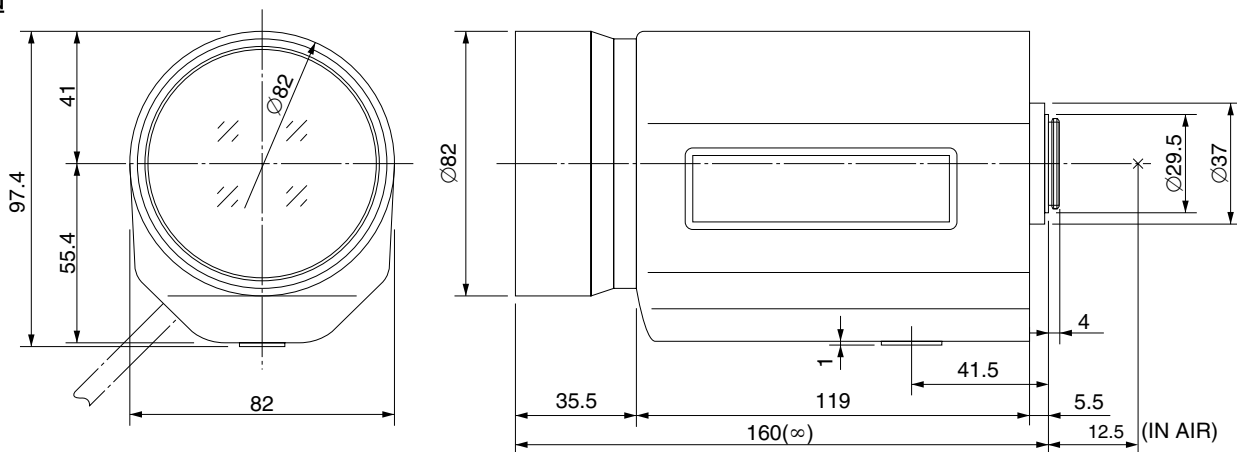

# T34Z5518DC-CS

34倍 5.5mm - 187mm F1.8  
1/3型サイズカメラ用 電動式ズームレンズ  
CS-マウント

型名	T34Z5518DC-CS			レンズ	前玉	Ø70.0mm	
焦点距離	5.5mm - 187mm			有効径	後玉	Ø9.1mm	
最大口径比	1:1.8			バックフォーカス	12.7mm		
画面サイズ	4.8mm x 3.6mm(Ø6mm)			フランジバック	12.5mm		
作動範囲	アイリス	F1.8 - F560C		マウント	CS-マウント		
	フォーカス	1.5m - Inf.		フィルターサイズ	M77 P=0.75mm		
	ズーム	5.5mm - 187mm		三脚座ネジ	1/4 - 20UNC		
操作方法	アイリス	自動		外形寸法	W82mm x H97.4mm x D160mm		
	フォーカス	電動		質量	1110g		
	ズーム	電動					
最短撮影サイズ	5.5mm	129.2cm x 95.2cm					
	187mm	4.1cm x 3.1cm					
包括角度	対角	1/3型	57.5° - 1.92°	1/4型	43.8° - 1.45°		
	水平		46.6° - 1.55°		35.2° - 1.17°		
	垂直		35.2° - 1.17°		26.5° - 0.88°		
				フォーカス	ズーム		
				DC8V	DC8V		
消費電流				40mA以下	25mA以下		
応答速度・作動時間				約3.5秒	約3.5秒		
ポテンショメータ				—	5kΩVR		
ガルバノメータ仕様							
駆動コイル	190Ω						
制動コイル	1000Ω						
作動温度範囲	-10°C - +50°C						

1/3  
型

CS

## 外観図