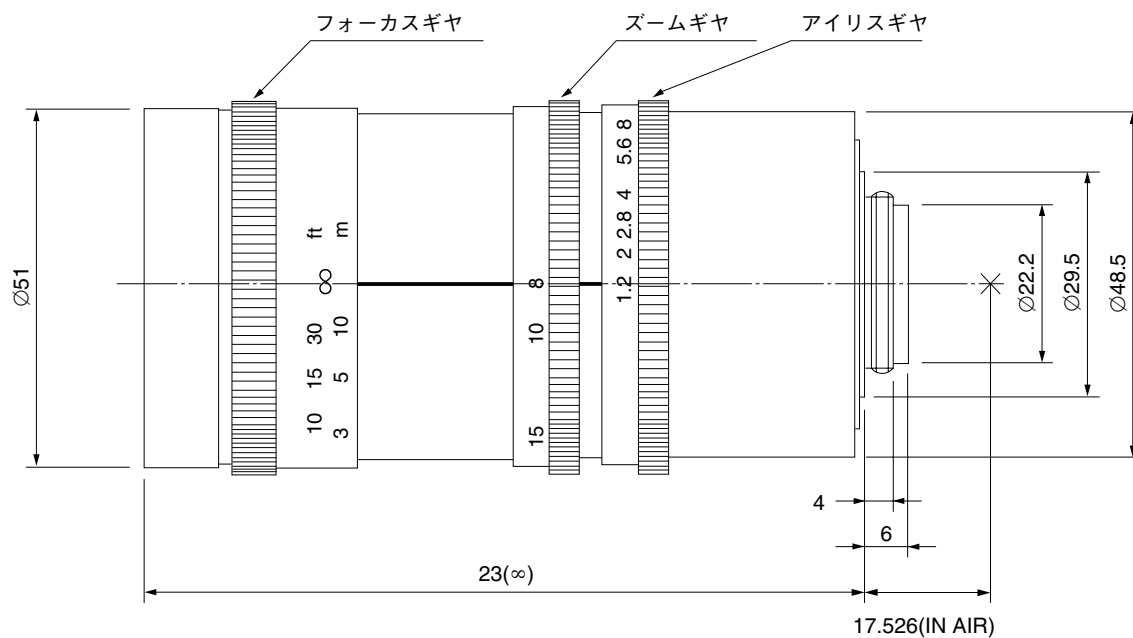

# H6Z0812

6倍 8mm - 48mm F1.2

1/2型サイズカメラ用 手動式ズームレンズ

C-マウント

型名	H6Z0812			レンズ	前玉	Ø32.9mm	
焦点距離	8mm - 48mm			有効径	後玉	Ø16.6mm	
最大口径比	1:1.2			バックフォーカス	11.4mm		
画面サイズ	6.4mm x 4.8mm(Ø8mm)			フランジバック	17.526mm		
作動範囲	アイリス	F1.2 - F16C		マウント	C-マウント		
	フォーカス	1.2m - Inf.		フィルターサイズ	M49 P=0.75mm		
	ズーム	8mm - 48mm		外形寸法	Ø51.75mm x 97mm		
操作方法	アイリス	手動		質量	305g		
	フォーカス	手動					
	ズーム	手動					
最短撮影サイズ	8mm	98.4cm x 72.2cm					
	48mm	16.8cm x 12.8cm					
包括角度	対角	1/2型	55.8° - 9.9°	1/3型	41.8° - 7.5°	1/4型	31.4° - 5.6°
	水平		44.6° - 8.0°		33.5° - 6.1°		25.2° - 4.6°
	垂直		33.5° - 6.1°		25.2° - 4.6°		18.9° - 3.4°
作動温度範囲	-20°C - +50°C						

1/2  
型

C

## 外観図

ギヤ	
ピッチ円直径	Ø51.75mm
歯数	115
モジュール	0.45