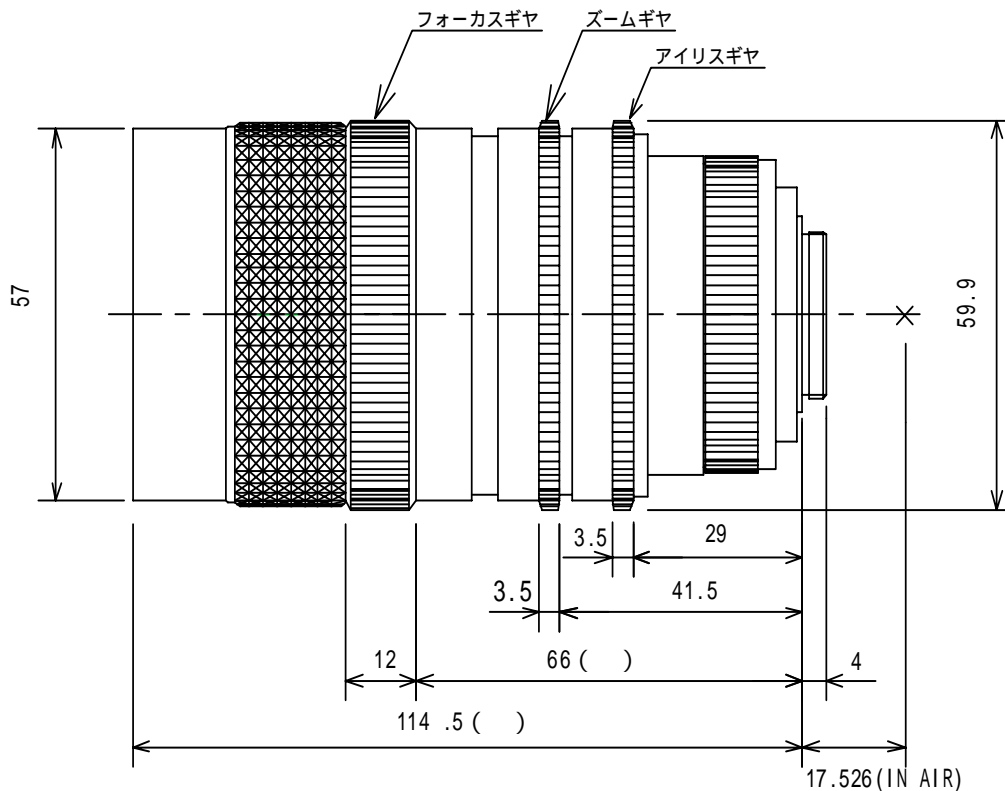

M6Z1212

6倍 12.5mm 75mm F1.2
2/3型サイズカメラ用 手動式ズームレンズ
C-マウント

型名	M6Z1212		レンズ	前玉	46.5mm		
焦点距離	12.5mm 75mm		有効径	後玉	15.6mm		
最大口径比	1:1.2		バックフォーカス	15.4mm			
画面サイズ	8.8mm x 6.6mm(11mm)		フランジバック	17.526mm			
作動範囲	アイリス	F1.2 F16C	マウント	C-マウント			
	フォーカス	1m Inf.	フィルターサイズ	M55 P=0.75mm			
	ズーム	12.5mm 75mm	外形寸法	59.9mm x 114.5mm			
操作方法	アイリス	手動	質量	475g			
	フォーカス	手動					
	ズーム	手動					
包括角度	対角	2/3型	46.9° 8.3°	1/2型	35.1° 6.2°	1/3型	26.6° 4.7°
	水平		38.3° 6.7°		28.3° 5.0°		21.3° 3.8°
	垂直		29.2° 5.1°		21.3° 3.8°		16.1° 2.8°
作動温度範囲	-20 +50						

外観図

ギヤ	
ピッチ円直径	58.95mm
歯数	131
モジュール	0.45